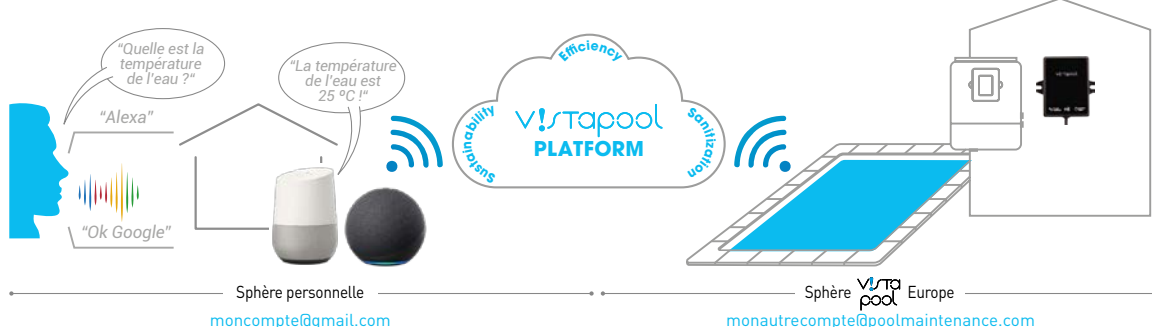

CONNECTIVITÉ

Voir la vidéo

* AquaRite® UV LS / AquaRite® + / AquaRite® Flo Advanced / Control Station

Contrôlez vos équipements de piscine avec **Alexa et Google Assistant***